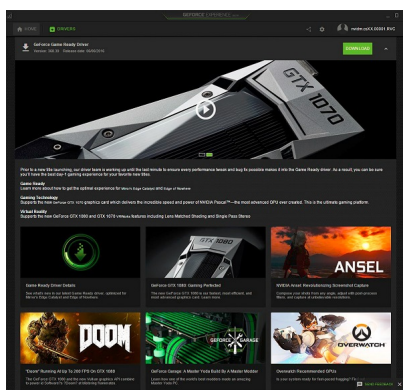

## NVIDIA rilascia GeForce Experience 3.0 Beta

Scritto da Riccardo A.

Lunedì 04 Luglio 2016 22:07 -

---

GeForce Experience, suite di NVIDIA che fornisce un semplice accesso ad update driver, ottimizzazione delle performance di gioco e features quali ShadowPlay ed il recente Ansel, si aggiorna alla versione 3.0 Beta per fornire agli early adopters le funzioni che saranno presenti nelle prossime release ufficiali del software. Grazie ad un'interfaccia riprogrammata, GeForce Experience 3.0 Beta si avvia circa tre volte più velocemente e consuma circa la metà della RAM della versione precedente.

Per ringraziare gli utenti GeForce Experience Beta, NVIDIA sta tenendo giveaway settimanali di GTX 1080 dedicati agli utenti registrati; basterà effettuare il login con il proprio account NVIDIA e controllare la propria mail per verificare se si è stati selezionati. Inoltre la nuova versione 3.0 introduce iscrizioni automatiche a giveaway di software ed hardware, sempre in caso si abbia un account NVIDIA; esso è utilizzabile per tutti i servizi NVIDIA, quali GeForce Experience, SHIELD e GeForce NOW.